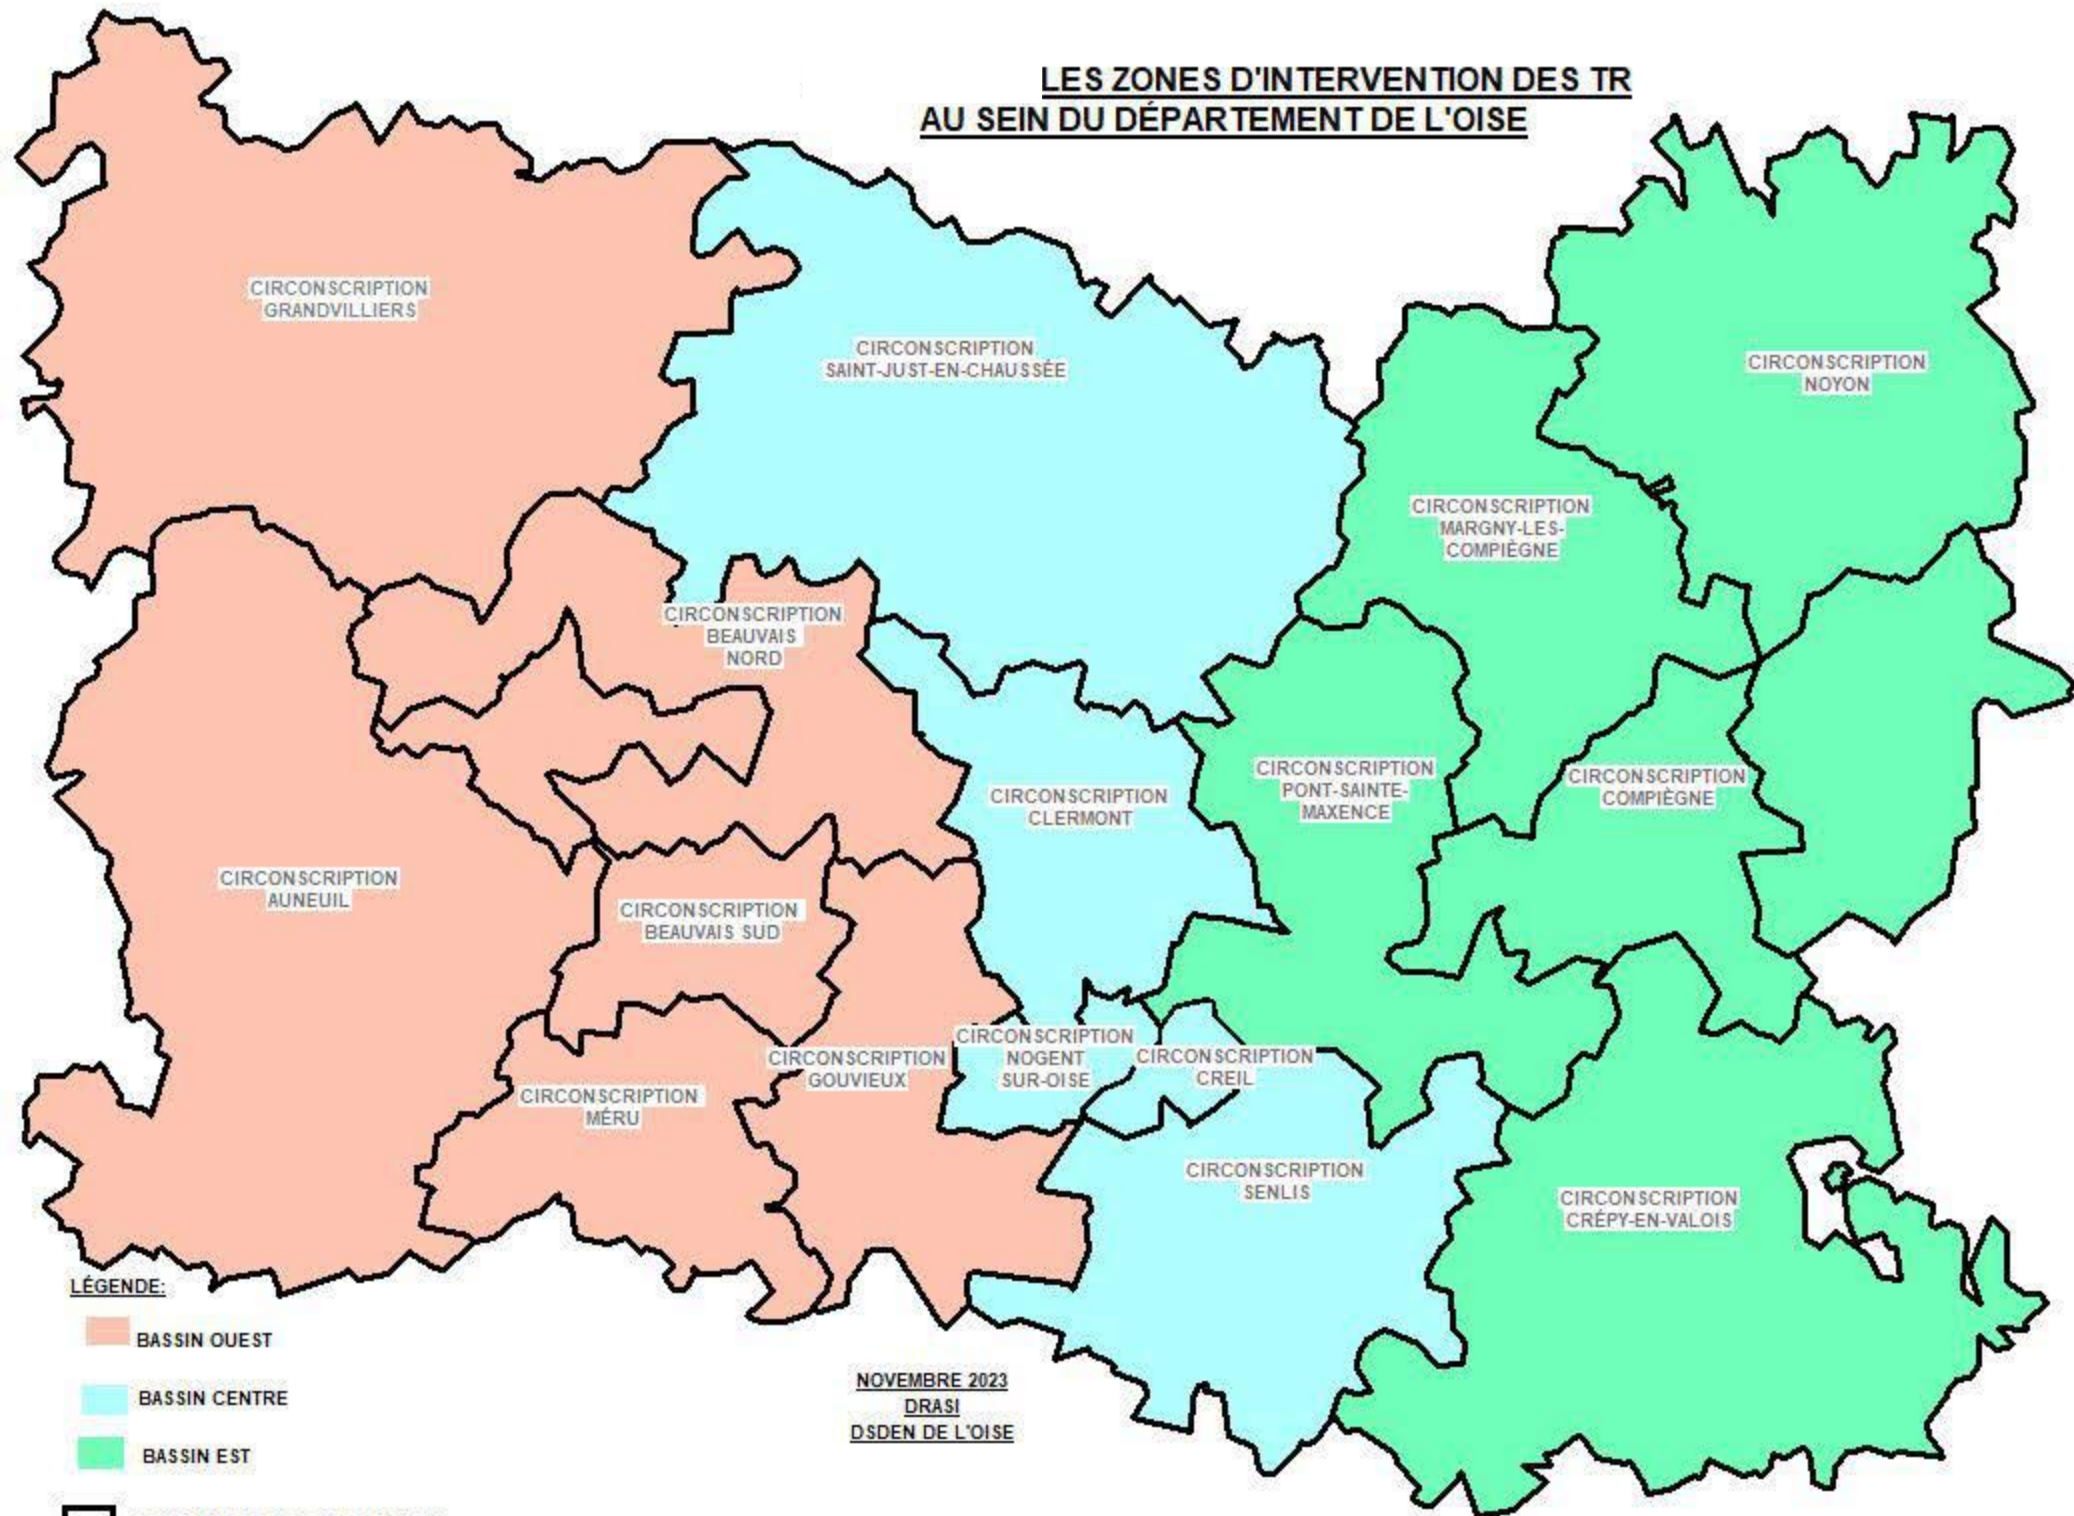

**LES ZONES D'INTERVENTION DES TR
AU SEIN DU DÉPARTEMENT DE L'OISE**

LÉGENDE:

 BASSIN OUEST

 BASSIN CENTRE

 BASSIN EST

 CONTOUR DE CIRCONSCRIPTION

NOVEMBRE 2023
DRASI
DSDEN DE L'OISE